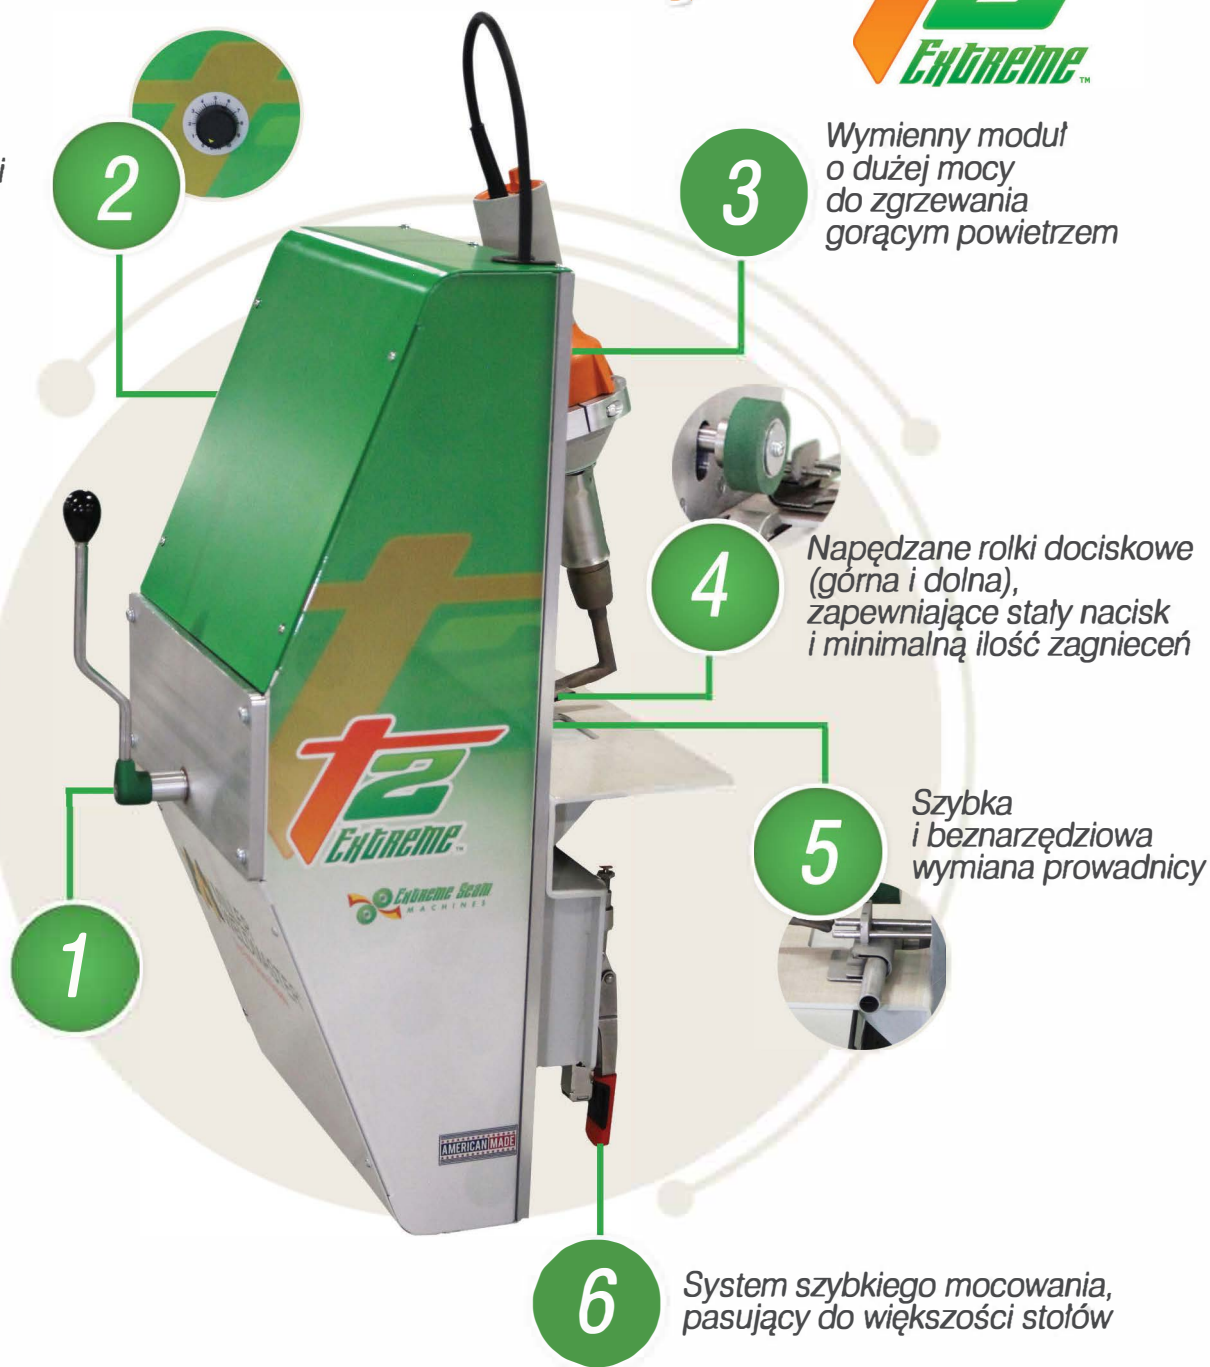

# Ekonomiczna zgrzewarka do banerów

**T2**  
Extreme™

WYDAJNE  
ZGRZEWANIE  
GORĄCYM  
POWIĘTRZEM

OPTYMALNA  
DO BANERÓW

ELIMINUJE  
POTRZEBĘ  
PODKLEJANIA  
TAŚMĄ

 **MILLER  
WELDMASTER®**  
The First Choice Globally

# Wydajna zgrzewarka do montażu stołowego

**T2**  
*Extreme*

Regulacja prędkości zgrzewania do 14 m/min

Prosta obsługa za pomocą jednego uchwytu

Wymienny moduł o dużej mocy do zgrzewania gorącym powietrzem

Napędzane rolki dociskowe (górna i dolna), zapewniające stały nacisk i minimalną ilość zagnieceń

Szybka i beznarzędziowa wymiana przewodnicy

System szybkiego mocowania, pasujący do większości stołów

## Specyfikacja techniczna

Temperatura	do 650°C
Przepływ powietrza	170-230 l/min
Moc	1800 W
Napięcie	230 V / 50/60 Hz
Waga	29kg